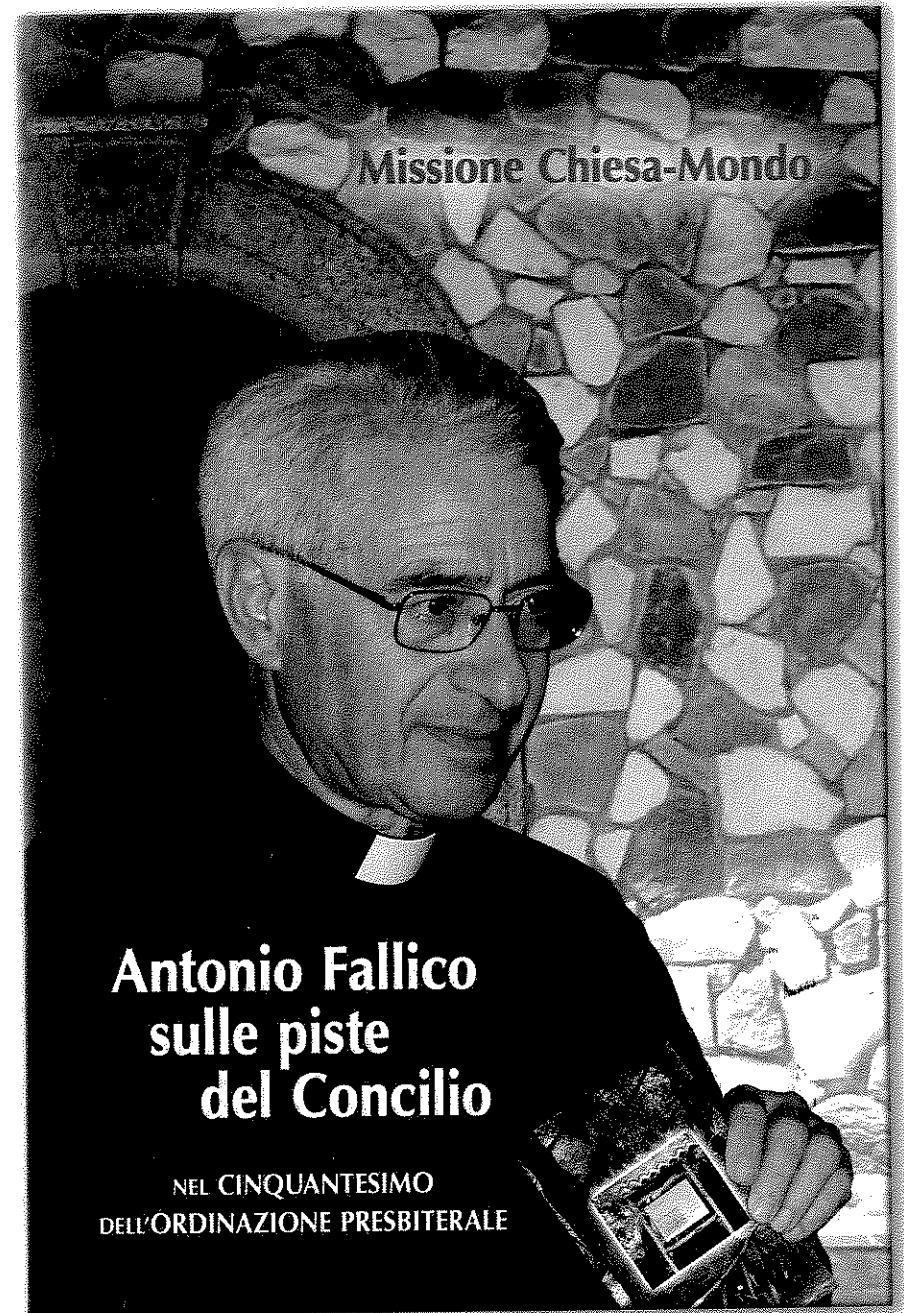

© 2012 Missione Chiesa-Mondo
via Imbert, 15
95126 Catania
tel. 095 493997
fax 095 491581
www.chiesa-mondo.it
e-mail: missione@chiesa-mondo.it

INDICE

Prefazione	5
Salvatore Gristina	
Presentazione	9
Missione Chiesa-Mondo	
La spiritualità della strada	13
Bartolomeo Sorge	
Il Concilio Vaticano II a cinquant'anni dall'apertura	23
Bruno Forte	
Una nuova visione di Chiesa	31
Gaetano Bonicelli	
La risonanza del Concilio nella prassi pastorale	39
Fulvio De Giorgi	
I primi anni di sacerdozio	47
Michele Pennisi	
Un nuovo modo di essere presbitero	65
Salvatore Consoli	
Alle radici del percorso spirituale e pastorale	79
Dina La Mendola	
Sulle orme del Buon Pastore	91
Gabriella La Mendola	